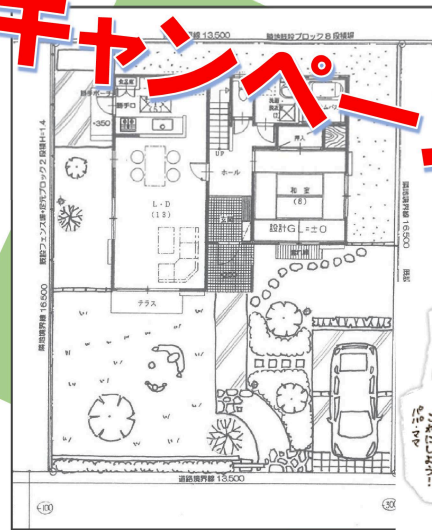

## 相談会特別 キャンペーン価格

🌸 ガーデンルーム 🌸  
今回限りのモニター価格!!  
(別途施工費用がかかります)  
注・建物によっては設置できない場合がありますので  
係員までご相談ください

年に1回5月に開催しています「エクステリア相談会」も今回で5回目となりました。

前回好評をいただきましたプランナーやアドバイザーによる商品に対するご質問やお家を新築される方への簡単なお庭のプランニング、リガーデンを考えている方へのご相談をお受けするとともに、たくさんの施工例の写真や図面なども展示いたします。

消費増税前のこの機会をお見逃しなくご利用ください。

ウッドデッキの見本や各種カタログ等もご用意しておりますので、ぜひ相談会に足を運んでお気軽にお声がけいただき、ご相談ご質問をしていただければと考えております。

※プランニング(CAD図面ではありません)をご希望される場合は敷地図、建物1階平面図等図面をご持参いただくか寸法をお知らせください

日時 2019年5月6日 (月・祝) 10:00~17:00

開催場所 若葉ウォーク 1階 催事場 (ATM前)